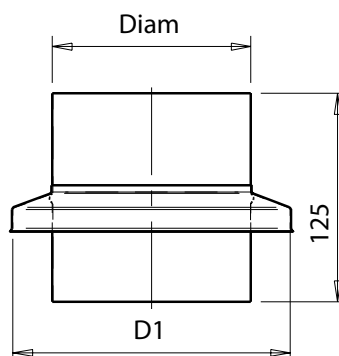

### RVS CONTRA-AANSLUITSTUK (DUBBEL-ENKEL) voor RVS DW kanalen RACCORD DOUBLE à SIMPLE en INOX pour INOX double paroi

Foto - photo

Tekening - dessin

#### Technische gegevens

<b>Materiaal</b>	RVS 316 L 0,5mm
<b>Flue</b>	stookolie, hout, kolen
<b>Diameter</b>	diameter D1 = diameter inw. + 50mm
<b>Temperatuur</b>	450 à 550°C
<b>Kleur</b>	naturel - zwart
<b>Certificaten</b>	EN 1856-1 (CE 0063-CPD-6883)

#### Données techniques

<b>Matière</b>	RVS 316 L 0,5mm
<b>Flue</b>	mazout, bois, charbon
<b>Diamètre</b>	diamètre D1 = diamètre int. + 50mm
<b>Température</b>	450 à 550°C
<b>Couleur</b>	naturel - noir
<b>Certificats</b>	EN 1856-1 (CE 0063-CPD-6883)

*Afmetingen zie bijlage*  
*Voir annex pour dimensions*